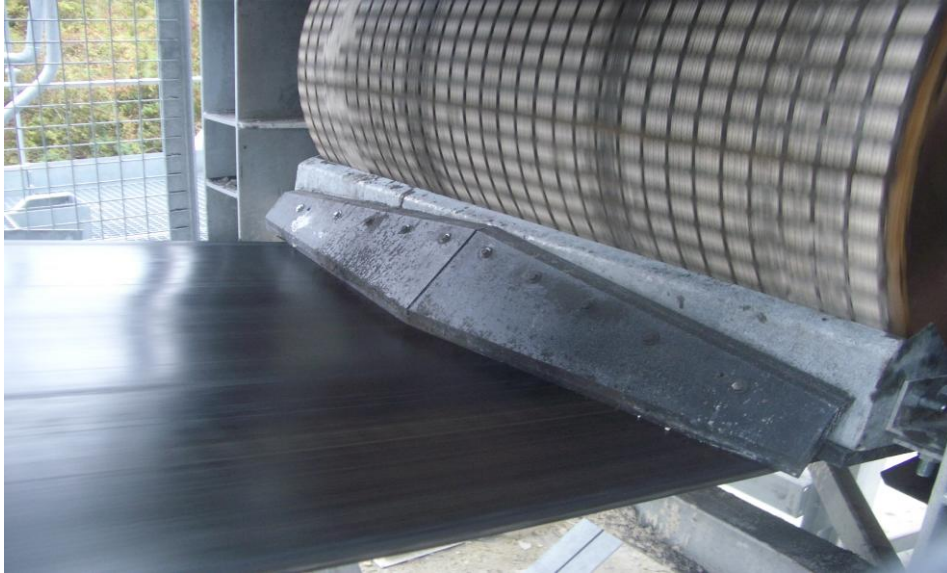

TRELLEX BRUNONE

Veiligheidsproducten van "**Trellex Brunone**".

"Een must voor de veiligheid van al uw onderhoudspersoneel."

Bescherm uw mensen tegen de risico's van beknelling bij uw transport-installaties en voorzie de bewegende delen van onze afschermingen.

Ook als de bestaande afschermingen defect of weggehaald zijn voor onderhouds- of schoonmaakwerkzaamheden blijven onze rolbeschermers hun veiligheidsfunctie uitoefenen.

Informeer bij onze specialisten naar meer details over deze unieke productlijn!